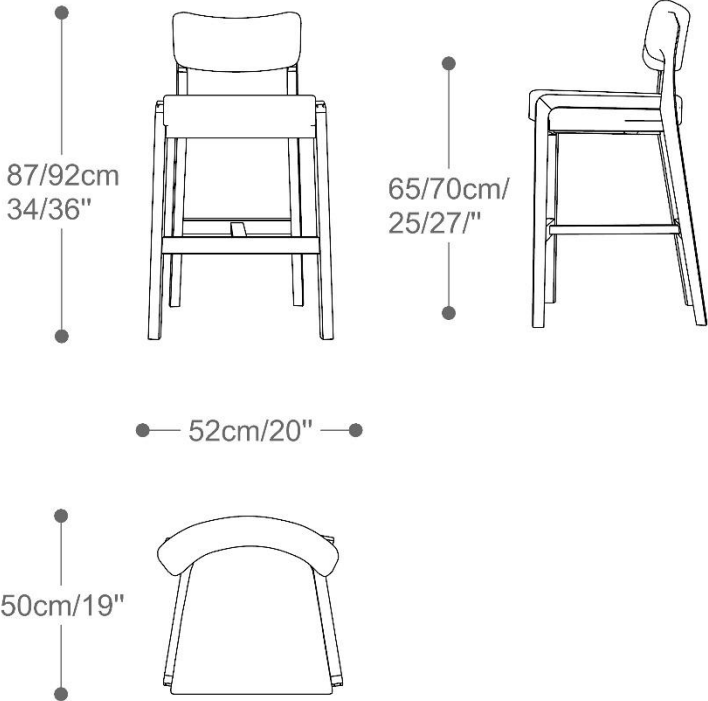

BANQUETA
JENNI

BRETON

A versão banqueta traz a mesma originalidade e simplicidade da cadeira Jenni. Destaca-se a estrutura de madeira que confere mais elegância e robustez a peça.

BANQUETA
JENNI

BRETON

Banqueta Jenni

BANQUETA
JENNI

BRETON

Diferenciais:

- Estrutura em madeira maciça;
- Encosto e assento em multilaminado moldado.

BANQUETA
JENNI

BRETON

 Concha de assento e encosto em multilaminado moldado. Estrutura em madeira maciça. Medidas especiais não disponíveis.